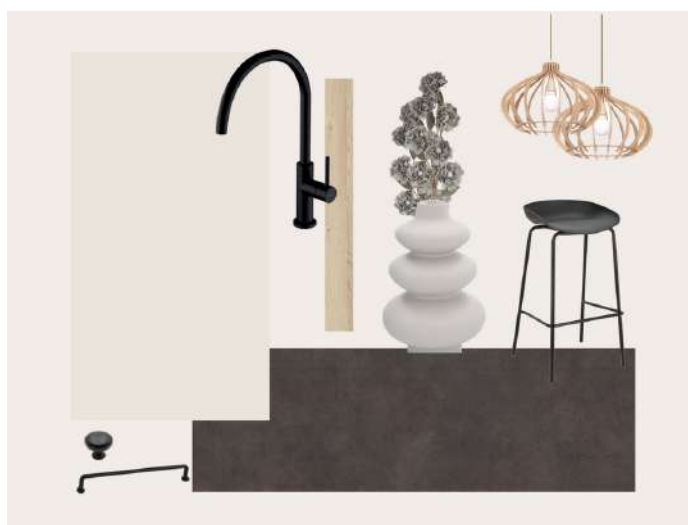

Front Grace

Front Naomi

Wystarczy wstawić do wnętrza meble i dodatki, by aranżacja nabrała wytwornego charakteru.

WEWNĘTRZNY SPOKÓJ

Wyobraź sobie miejsce, w którym będziesz zrelaksowany i bezpieczny. Efekt ciepłego wypełnienia w postaci dębu biskoptowego sprawi, że Twoja przestrzeń stanie się nowoczesna, innowacyjna i unikatowa. Niech kuchnia będzie twoim osobistym manifestem. Nie spiesz się, celebryj codzienność.

Front Naomi

Niepowtarzalna struktura i chłodne barwy sprawią, że poczujesz się jak we własnym wielkomiejskim apartamencie.

ELEGANCKI SZYK

Wyobraź sobie kuchnię niecodzienną, oryginalną, z nutą elegancji. A teraz wybierz jeden z trzech wariantów kolorystycznych i wraz z nim zaszczep do swojego życia pewność siebie. Przełam bariery klasycznych połączeń, zaryzykuj i pokaż swój wysmakowany styl.