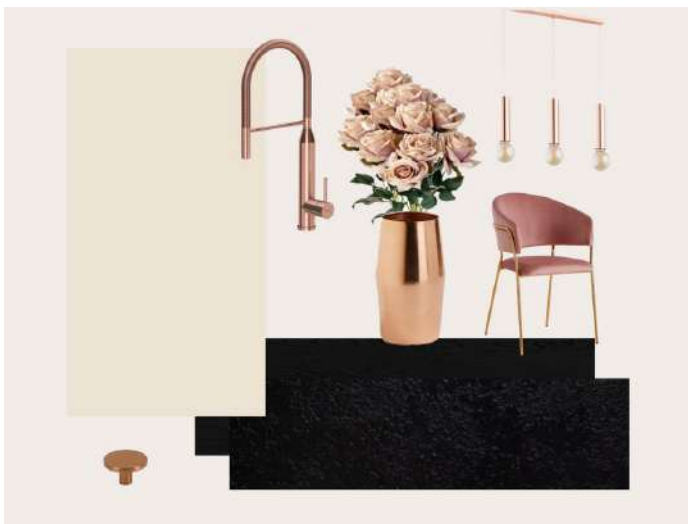

Front Grace

Front Naomi

Wystarczy wstawić do wnętrza meble i dodatki, by aranżacja nabrała wytwornego charakteru.

WEWNĘTRZNY SPOKÓJ

Wyobraź sobie miejsce, w którym będziesz zrelaksowany i bezpieczny. Efekt ciepłego wypełnienia w postaci dębu biskoptowego sprawi, że Twoja przestrzeń stanie się nowoczesna, innowacyjna i unikatowa. Niech kuchnia będzie twoim osobistym manifestem. Nie spiesz się, celebryj codzienność.

Front Naomi

Niepowtarzalna struktura i chłodne barwy sprawią, że poczujesz się jak we własnym wielkomiejskim apartamencie.

ELEGANCKI SZYK

Wyobraź sobie kuchnię niecodzienną, oryginalną, z nutą elegancji. A teraz wybierz jeden z trzech wariantów kolorystycznych i wraz z nim zaszczep do swojego życia pewność siebie. Przełam bariery klasycznych połączeń, zaryzykuj i pokaż swój wysmakowany styl.