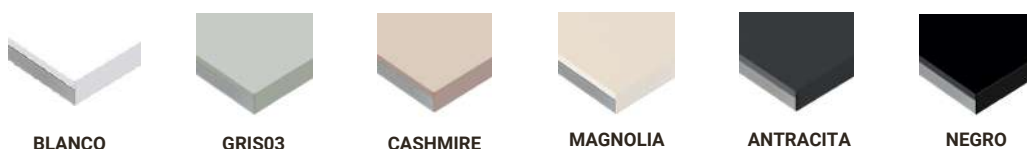

- maksymalna wysokość 2550 mm
- maksymalna szerokość 650 mm.

PANELE BOCZNE I FRONTY

Materiały:

Płyty matowe:

Płyty luxe:

Unicolour

Design

PANELE BOCZNE I FRONTY

Materiały:

Lakiery matowe:

biały
mat

platynowy
mat

srebrny
mat

szary
mat

antracyt
mat

zielony
mat