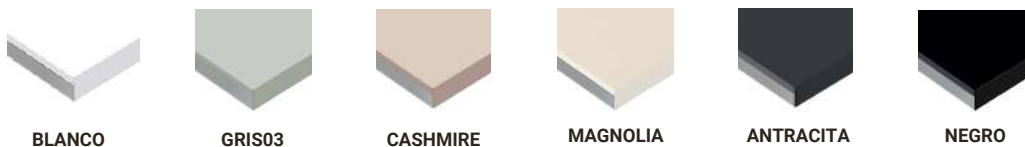

ŚCIANKI MEDIALNE

ŚCIANKI MEDIALNE

Ściany RTV to obecnie najpopularniejsze i najchętniej wybierane zabudowy meblowe do salonu. Prezentują się dumnie na środku pomieszczenia, eksponując zarówno telewizor, jak i wiele stylowych ozdób.

Wykonujemy indywidualne projekty, które uwzględniają nie tylko wielkość pokoju, a także oczekiwania Klientów.

PANELE I ŚCIANKI MEDIALNE

Materiały:

Płyty matowe:

Płyty luxe:

Unicolour

Design

PANELE I ŚCIANKI MEDIALNE

Materialy:

Lakiery matowe:

biały
mat

platynowy
mat

srebrny
mat

szary
mat

antracyt
mat

zielony
mat

krem
mat

nube
mat

granat
mat

czarny
mat

Płyty laminowane:

beż
piaskowy

biały

dąb
burlington