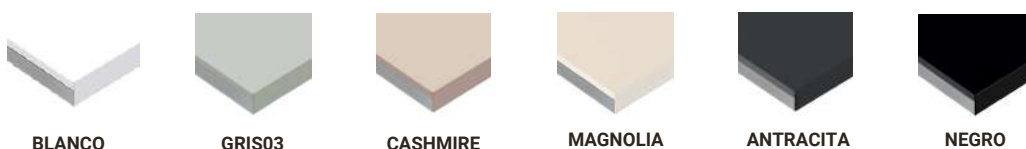

Wymiary profilu LED:

- szerokość zewnętrzna 18 mm,
- szerokość frezu 14 mm,
- głębokość frezowania +/- 6 mm.

DEKORACYJNE SŁUPY

Dekoracyjne słupy, to świetne rozwiązanie na naturalne podzielenie wspólnej przestrzeni, np. salonu z kuchnią.

Standardowe wymiary słupów:

- wysokość do 2750 mm,
- szerokość : 120/140/160 mm.

DEKORACYJNE SŁUPY

Materiały na słupy dekoracyjne:

Płyty matowe:

Płyty luxe:

Unicolour

Design

Płyty laminowane:

ZABUDOWA GEBERIT

Zabudowa geberitu to rozwiązanie bardzo praktyczne, funkcjonalne, a dodatkowo estetyczne. Tego typu zabudowa pozwala nam na schowanie nieatrakcyjnych rur, które mogłyby oszpecić całą aranżację.

Płyty matowe:

Płyty luxe:

Unicolour

Design

ZABUDOWA GEBERIT

Materiały:

Lakiery matowe:

biały
mat