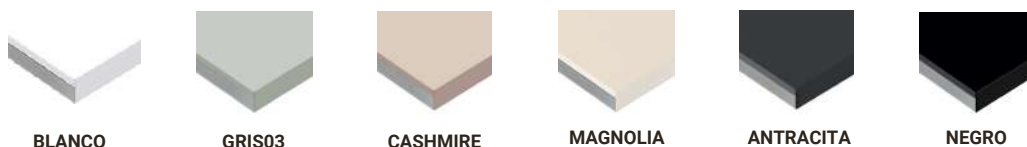

Płyty laminowane:

ZABUDOWA GEBERIT

Zabudowa geberitu to rozwiązanie bardzo praktyczne, funkcjonalne, a dodatkowo estetyczne. Tego typu zabudowa pozwala nam na schowanie nieatrakcyjnych rur, które mogłyby oszpecić całą aranżację.

W zależności od projektu możemy wyróżnić 3 takie zabudowy:

- zabudowa z frontem,
- zabudowa z 2 frontami,
- zabudowa z 2 frontami oraz z odkrytą półką.

ZABUDOWA GEBERIT

DOSTĘPNE OPCJE

ZABUDOWA GEBERIT

Materiały:

Płyty matowe:

Płyty luxe:

Unicolour

Design

ZABUDOWA GEBERIT

Materiały:

Lakiery matowe:

biały
mat