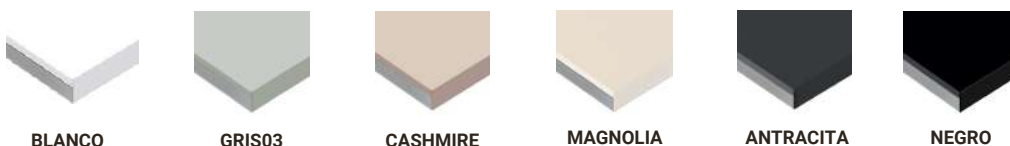

- stoliki kawowe,
- komody,
- garderoby,
- stoliki nocne,
- szafy,
- półki na metalowym stelażu,
- lamele.

Wypełnienie do półek na metalowym stelażu jest wykonane z naszych płyt wiórowych lub ze szkła dostępnego na zamówienie.

MATERIAŁY DO WYPEŁNIENIA PÓŁEK NA METALOWYM STELAŻU

Materiały:

Płyty matowe:

Płyty luxe:

Unicolour

Design

Płyty laminowane:

BLATY